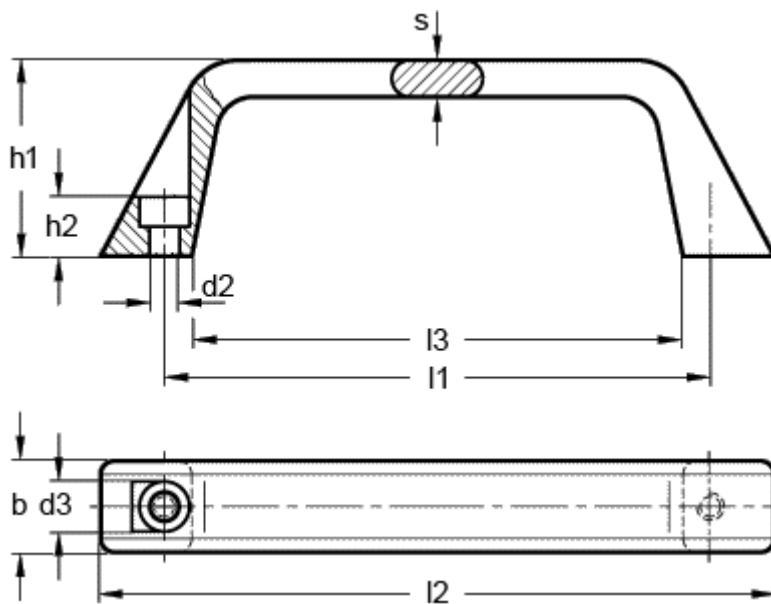

Varenummer: 20211055

Beskrivelse: E+G Bøjlegreb GN 728-180-B-SW

Mål

$b = 27.0$ | $s = 10$

$d_2 = 8.4$

$d_3 = 13.5$

$h_1 = 48$

$h_2 = 16$

$l_1 = 180$

$l_2 = 215$

$l_3 = 166$